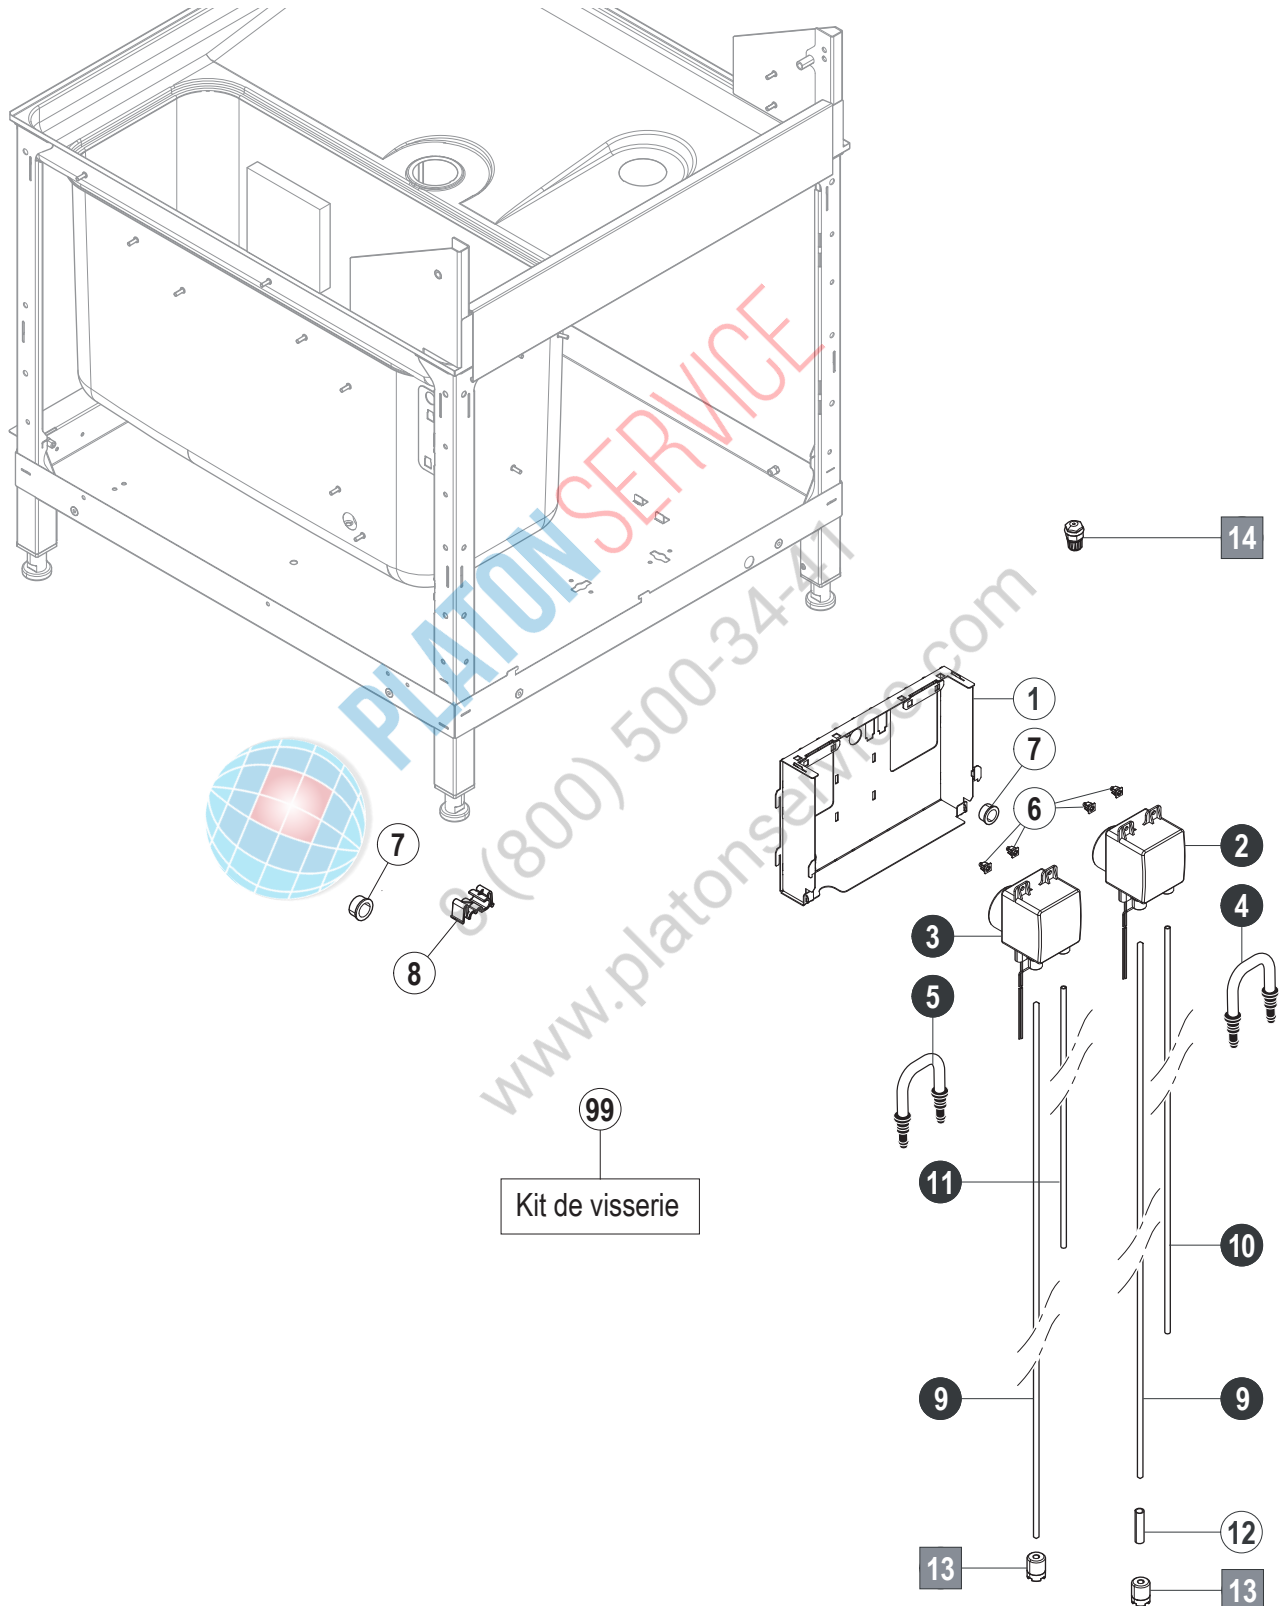

Dosage

12. Dosage

N° pos.	No. pièce	Nom de la pièce	Remarques
1	01-515898-001	Support ensemble de dosage	
2	01-515269-006	Doseur de rinçage	
3	01-515269-002	Doseur de détergent	
4	00-775608-003	Tuyau alimentation du produit de rinçage kit de pièces détachées	
5	00-775608-002	Tuyau alimentation du produit de détergent kit de pièces détachées	
6	00-775460-001	Ecrou d'emboîtement	
7	00-886756-004	Calorifugeage	
8	01-515242-001	Guide de tuyau	
9	01-246301-011	Tuyau de dosage	
10	01-246301-006	Tuyau de dosage	
11	01-246301-016	Tuyau de dosage	
12	01-246210-001	Gaine flexible bleu	
13	00-775239-001	Siphon	
14	00-883676-001	Raccord de détergent - kit de pièces détachées	
99	04-005547-009	Kit de visserie pompe doseuse:	
	01-515222-001	Vis KU 4x12	4x
	00-775460-001	Écrou à emboîtement	4x

PLATON SERVICE
8 (800) 500-34-47
www.platonservice.com