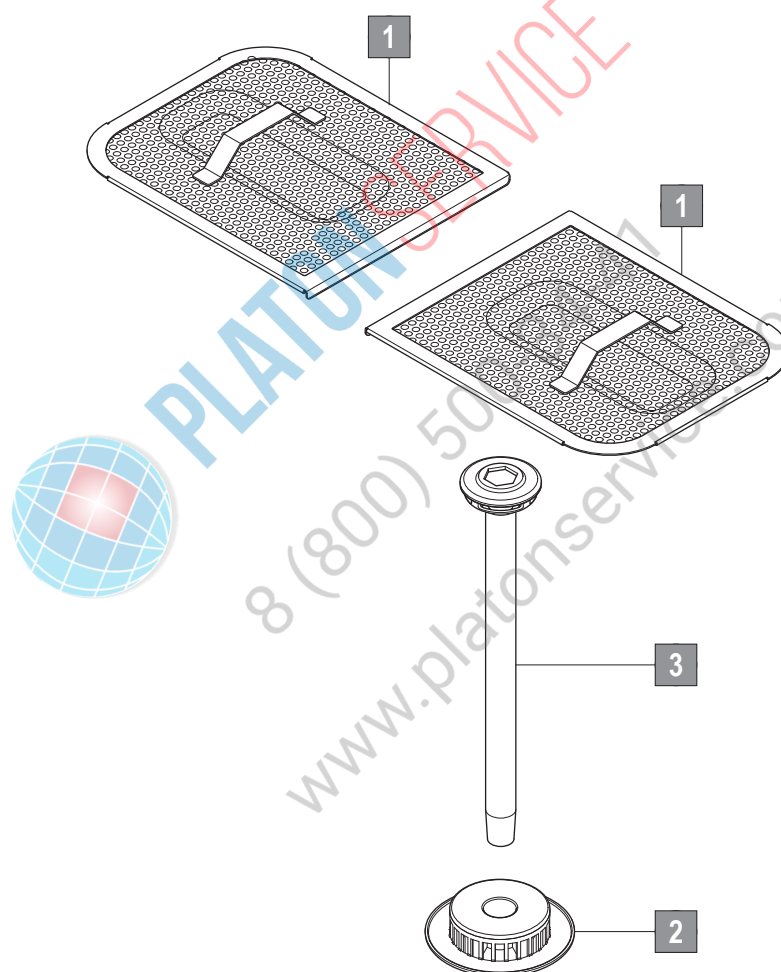

Système tamis sans pompe de vidange

6. Système tamis sans pompe de vidange

Système tamis sans pompe de vidange

N° pos.	No. pièce	Nom de la pièce	Remarques
1	01-510617-001	Filtre plat	
2	00-883733-002	Passoir pour l'écoulement	
3	00-883737-002	Tube	

PLATON SERVICE

8 (800) 500-34-41

www.platonservice.com