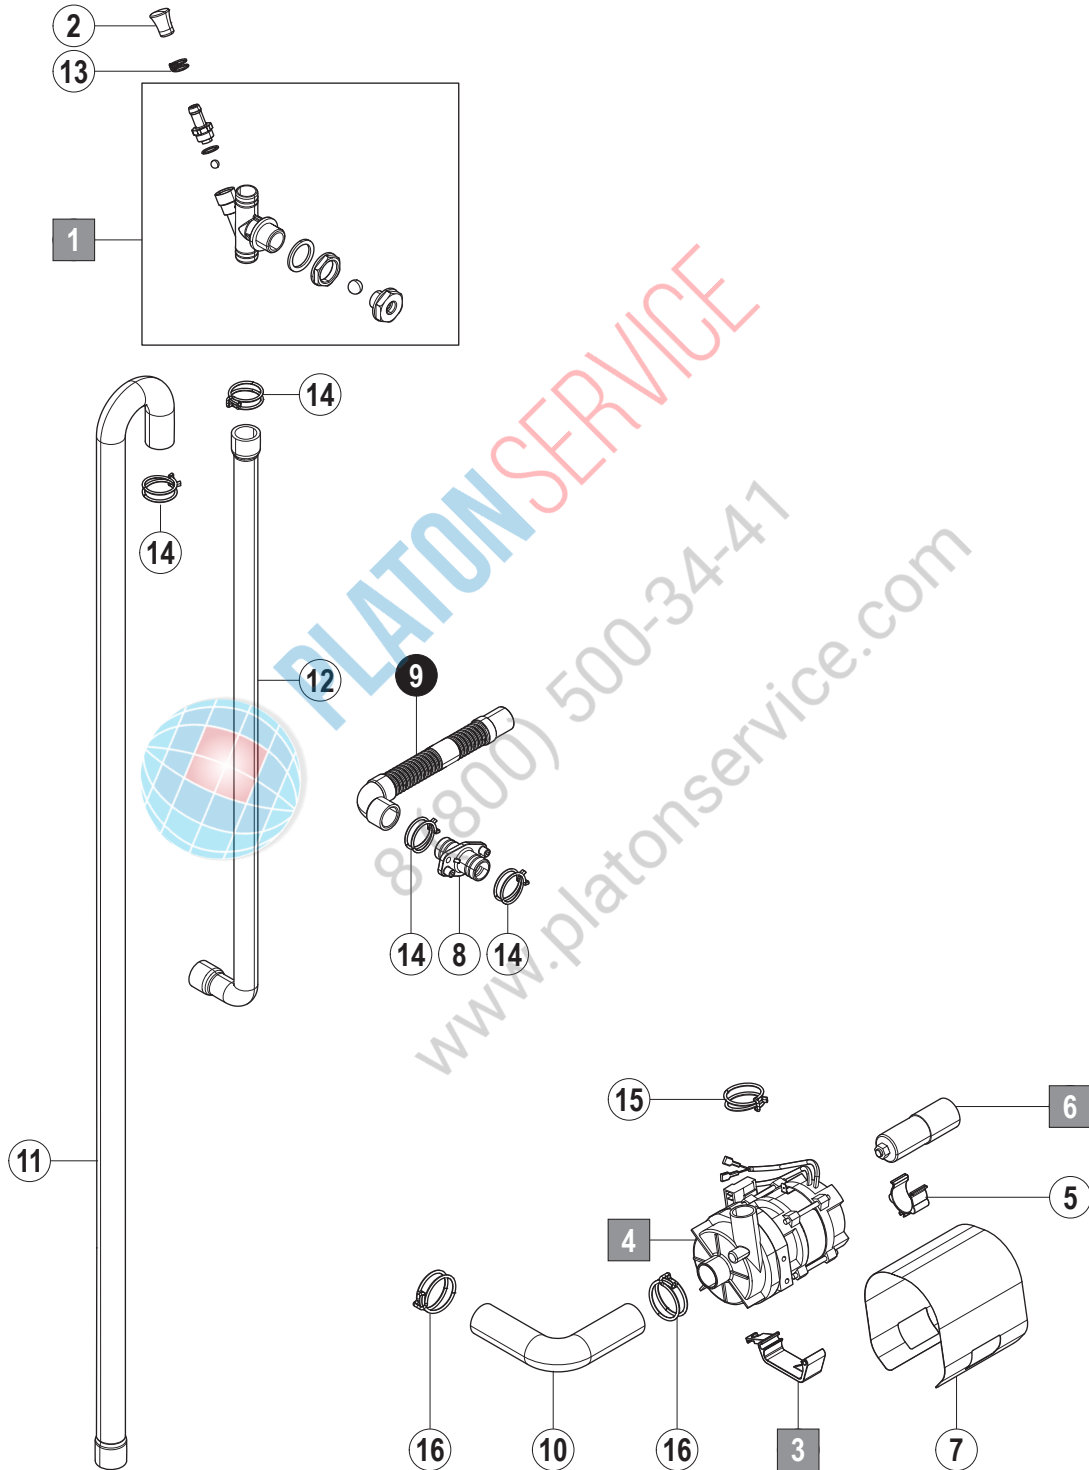

5. Systeme de vidange

N° pos.	No. pièce	Nom de la pièce	Remarques
1	01-510552-003	Vanne complète de ventilation	
2	00-775531-001	Bouchons	
3	01-515154-001	Fixation pompe de rinçage	
4	00-775854-003	Pompe de vidange	
5	01-539645-001	Fixation	
6	00-226568-002	Condensateur	
7	01-515763-001	Couvercle	
8	01-240159-001	Raccord de vidange	
9	00-883961-002	Tuyau de vidange	
10	00-898242-008	Tuyau	
11	01-515968-003	Tuyau	
12	01-515894-002	Tuyau	
13	00-324510-140	Collier de serrage	
14	00-324510-287	Collier de serrage	
15	00-324510-327	Collier de serrage	
16	00-324510-356	Collier de serrage	

PLATON SERVICE

8 (800) 500-34-47

www.platonservice.com