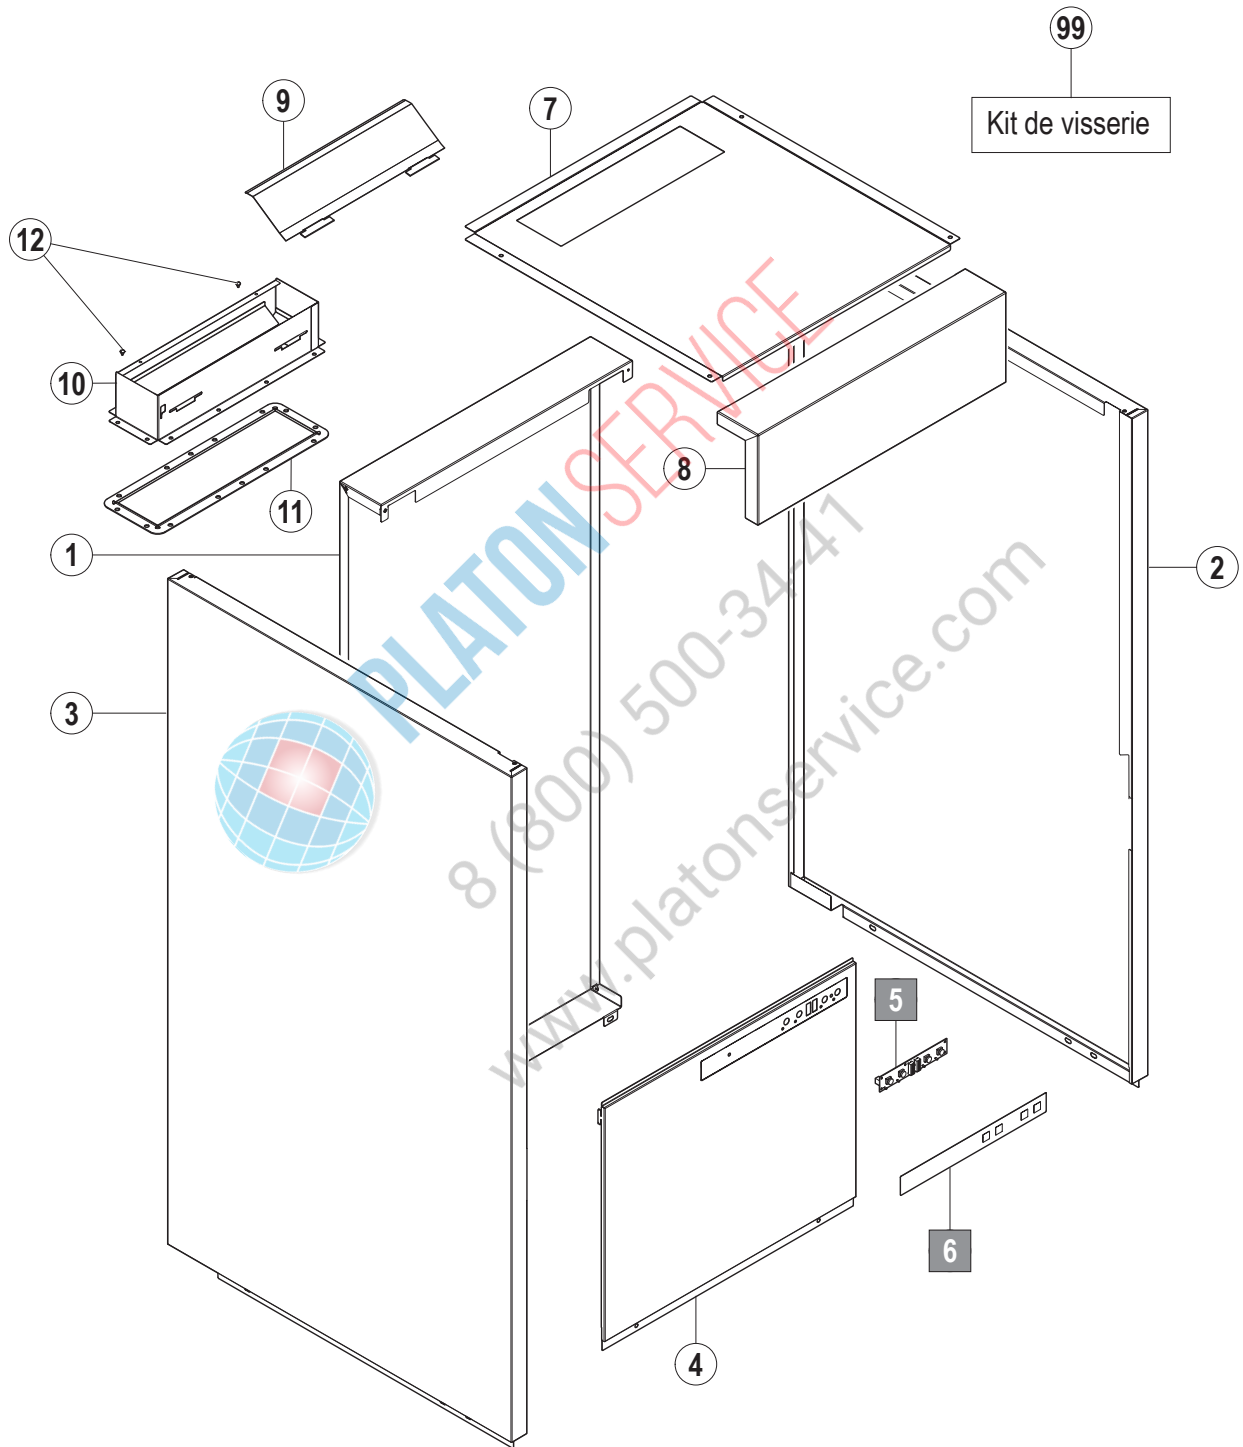

Revêtement

3. Revêtement

N° pos.	No. pièce	Nom de la pièce	Remarques
1	01-539720-001	Revêtement arrière	
2	01-539830-005	Revêtement latéral droit	
3	01-539830-006	Revêtement latéral gauche	
4	01-539946-001	Panneau avant	
5	00-897560-002	Unité de commande et d'affichage	
6	01-297749-001	ECOMAX Plastron du clavier de commande	
7	01-539839-001	Couvercle	
8	01-539958-001	Panneau avant	
9	01-294657-001	Capot	
10	01-510645-001	Conduit de ventilation	
11	01-539716-001	Joint d'étanchéité	
12	00-228828-000	Butoir	
99	04-005547-016	Kit de visserie revêtement:	
	00-603648-000	Vis coupe M6x12	10x
	00-605321-001	Écrou SK M5	12x
	00-602568-000	Vis SK M5x12	6x
	00-602285-000	Rondelle 5,3	4x
	00-602306-000	Rondelle élastique B5	4x
	00-602281-000	Rondelle 3,2	6x
	00-602528-000	Écrou SK M3	6x
	00-226247-001	Rondelle joint d'étanchéité	6x
	00-298529-009	Douille de distance	6x
	00-603649-000	Vis coupe M5x10	4x
	00-602481-000	Écrou SK M12	4x