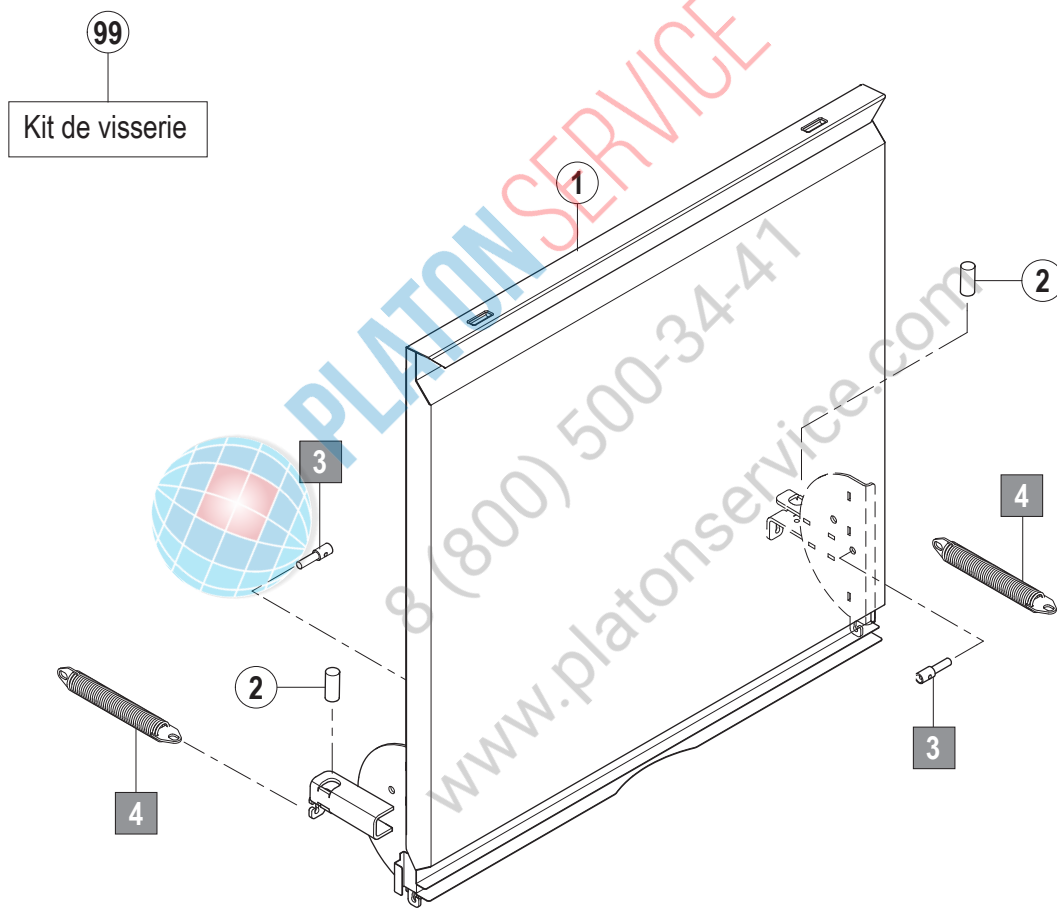

Porte

2. Porte