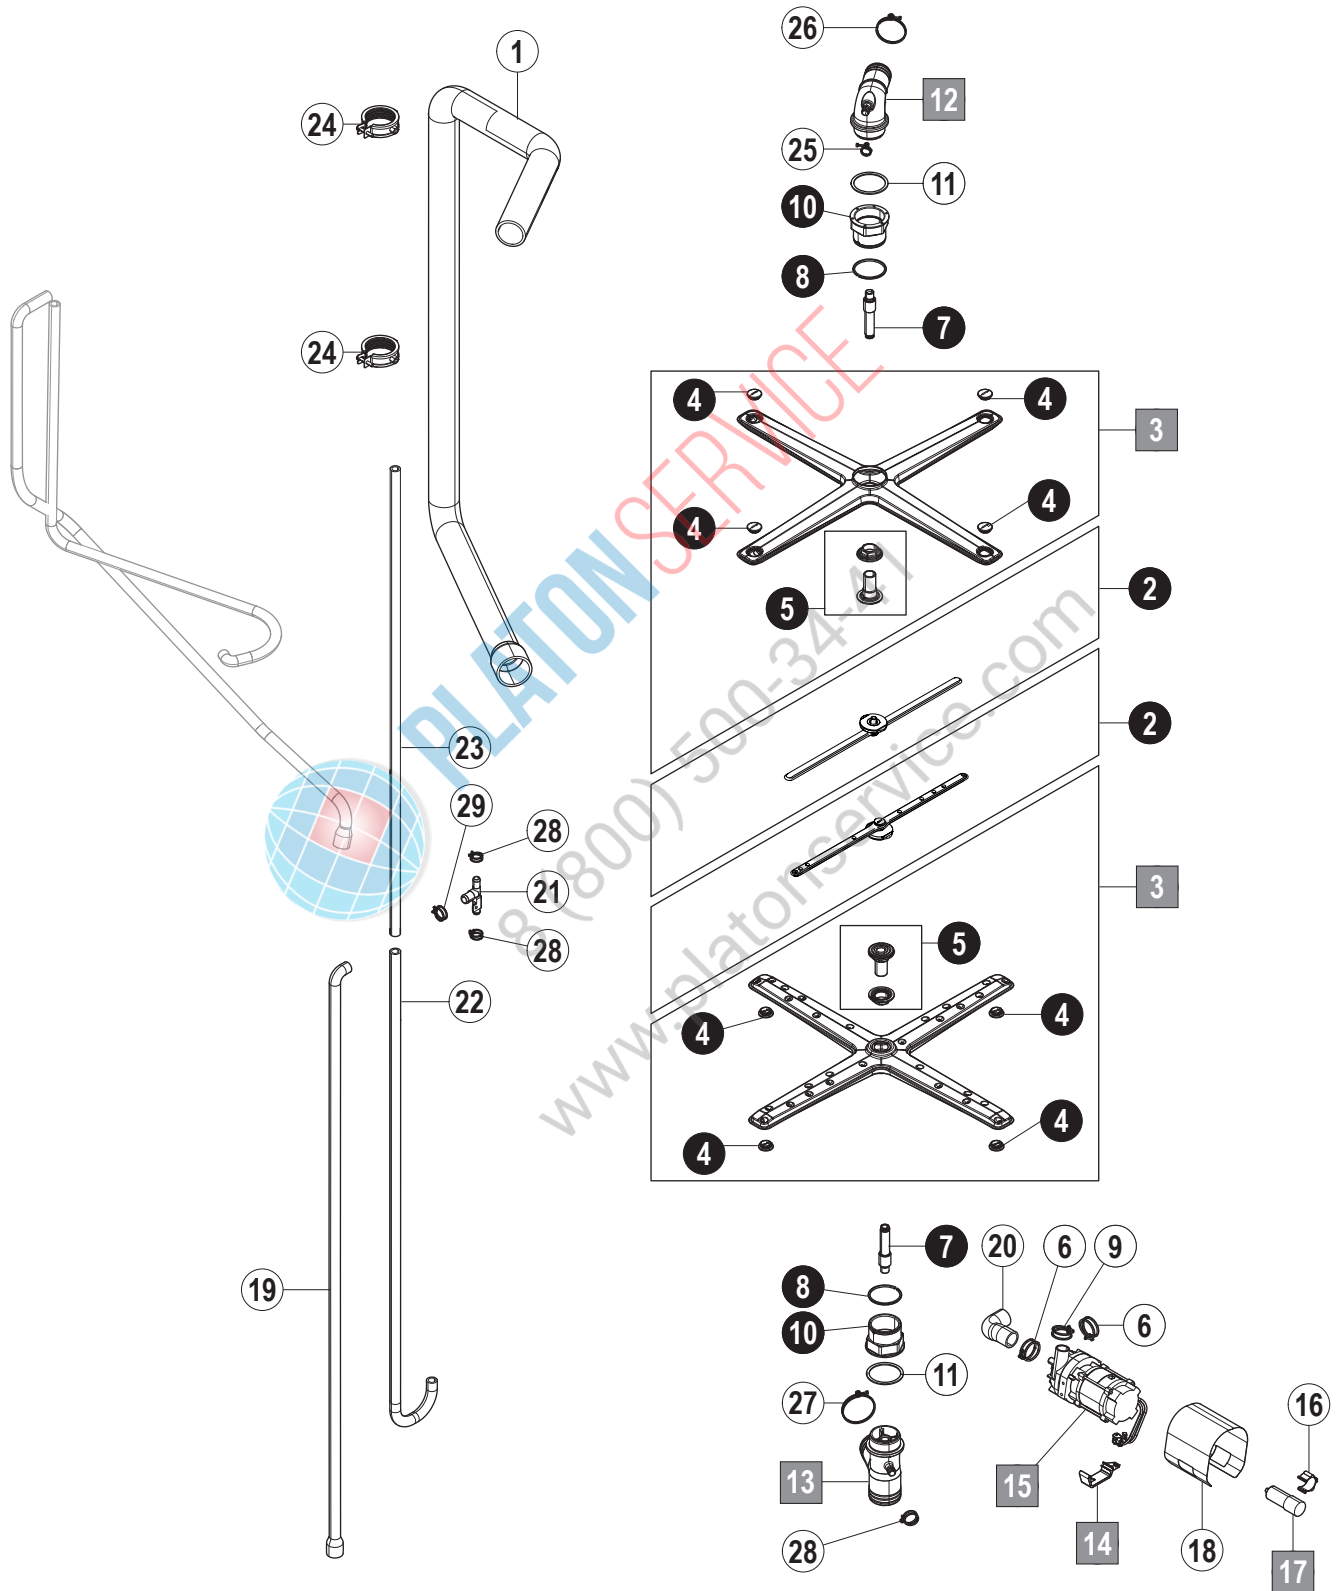

### 8. Système de lavage

N° pos.	No. pièce	Nom de la pièce	Remarques
1	01-539824-003	Tuyau	
2	01-539620-001	Bras de rinçage kit de pièce détachées	
3	01-539867-001	Cips bras de lavage	incl. Pos. 4 + 5
4	00-886610-000	Bouchon de produit de lavage Bras de lavage - kit	4 pièce
5	01-539624-004	Ens. de pièces détachées - Guide bras de lavage	
6	00-324510-356	Collier de serrage	
7	01-539866-002	Axe	
8	00-324751-000	Joint	
9	00-324510-327	Collier de serrage	
10	01-539739-001	Ecrou séparateur	
11	00-172986-039	Joint d'étanchéité	
12	01-294619-001	Palier de bras de lavage, supérieur	
13	01-294757-001	Palier de la bras de lavage, inférieur	
14	01-515154-001	Fixation pompe de rinçage	
15	01-539788-001	Pompe de rinçage 50 Hz	
16	01-539645-001	Fixation	
17	00-226568-009	Condensateur	
18	01-515763-001	Couvercle	
19	00-883167-001	Tuyau	
20	01-515844-001	Tuyau	
21	00-324071-000	Partie en T	
22	01-510611-001	Tuyau	
23	01-240170-010	Tuyau	
24	00-897330-001	Collier pour tube	
25	00-323945-021	Collier de serrage	
26	00-323945-064	Collier de serrage	
27	00-323945-072	Collier de serrage	
28	00-324510-202	Collier de serrage	
29	00-324510-242	Collier de serrage	