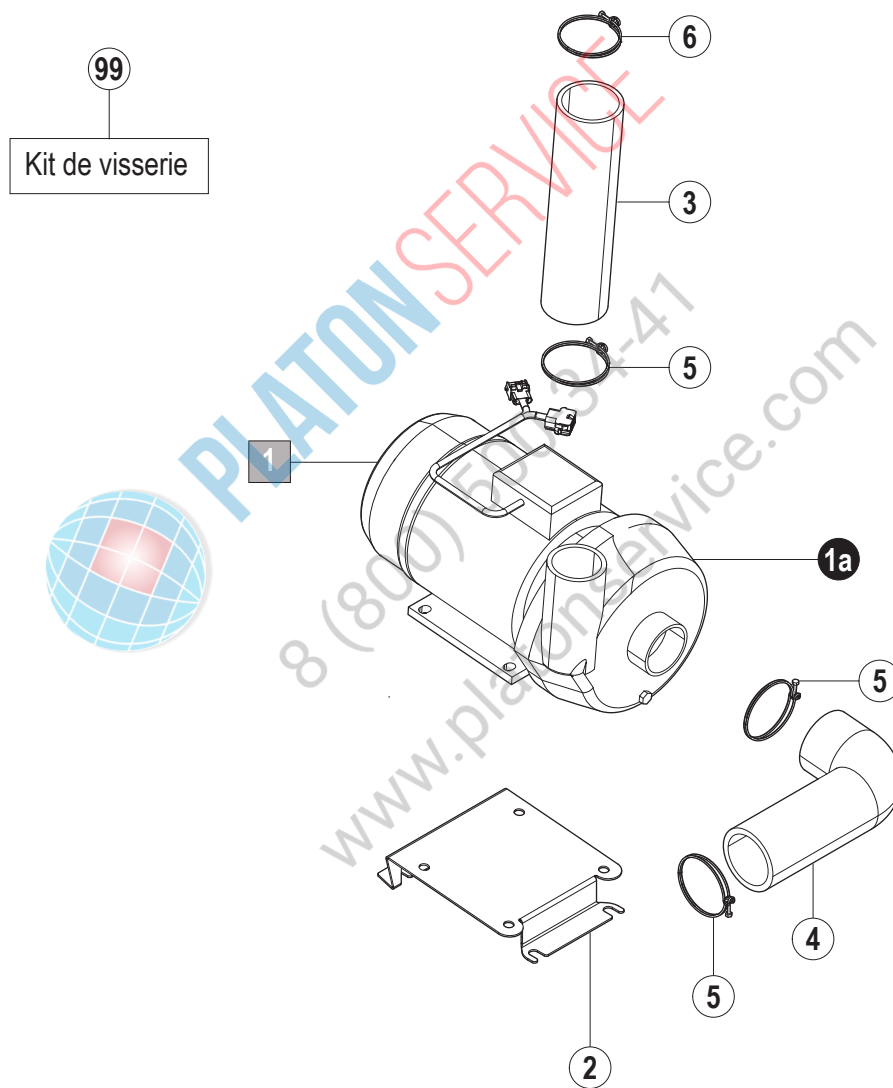

Pompe de lavage

9. Pompe de lavage

N° pos.	No. pièce	Nom de la pièce	Remarques
1	01-539787-001	Pompe de lavage	
1a	01-510632-010	Kit de pièces détachées pour 50 Hz	Kits constitués de: Joint torique, turbine, joint cyclam d'étanchéité
	01-510632-020	Kit de pièces détachées pour 60 Hz	
2	01-539789-001	Fixation	
3	00-883141-004	Tuyau	
4	00-898176-006	Tuyau	
5	00-323945-076	Collier de serrage	
6	00-323945-072	Collier de serrage	
99	04-005547-007	Kit de visserie pompe de lavage:	
	00-602578-000	Vis SK M8x25	8x
	00-602503-000	Écrou SK M8	12x
	00-602287-000	Rondelle 8,4	8x
	00-602288-000	Rondelle 11	4x

PLATON SERVICE
8 (800) 500-34-47
www.platonservice.com