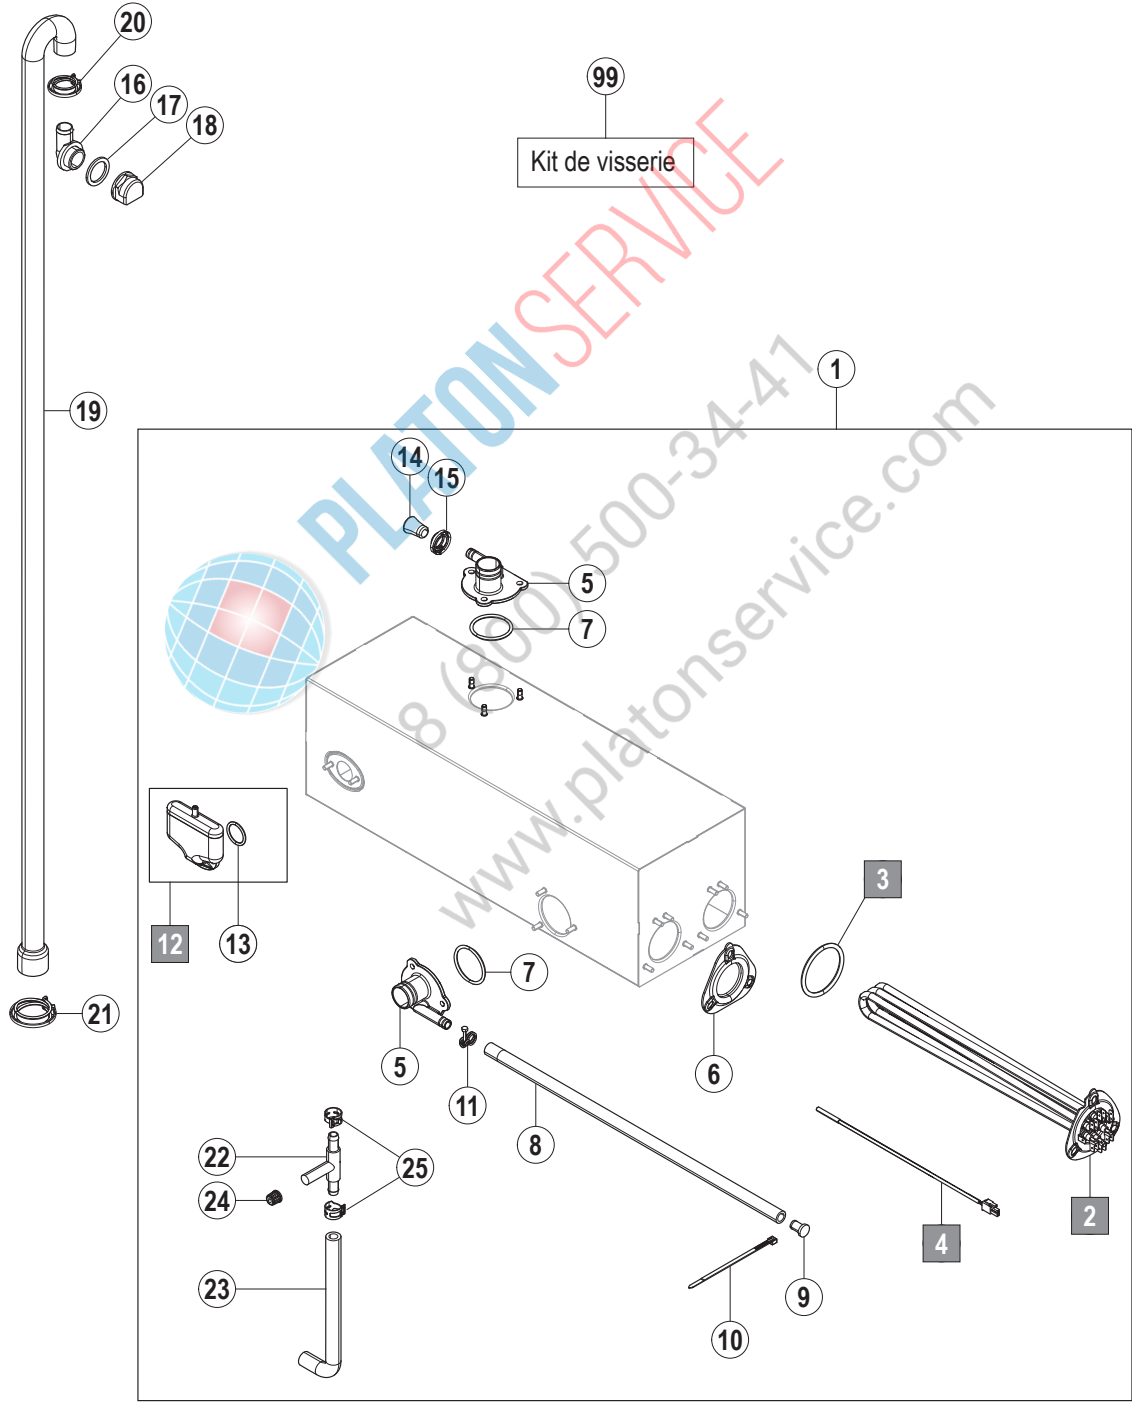

Surchauffeur

10. Surchauffeur

N° pos.	No. pièce	Nom de la pièce	Remarques
1	01-515695-003	Surchauffeur complet	incl. Pos. 2 - 13, 22
2	01-539873-001	Chauffage surchauffeur	
3	01-240135-011	Joint torique	
4	00-775612-001	Sonse de température	
5	01-515731-001	Branchement pour pompe	
6	04-005521-001	Flasque non perforé	
7	00-276903-064	Joint torique	
8	00-774080-001	Tuyau	
9	00-774512-001	Bouchon	
10	00-165128-001	Collier de serrage	
11	00-323945-015	Collier de serrage	
12	01-240372-001	Chambre de compression kit de pièces détachées	incl. Pos. 13
13	00-276903-056	Joint torique	
14	00-775531-001	Bouchons	
15	00-324510-164	Collier de serrage	
16	00-324097-000	Coude	
17	00-775305-001	Joint d'étanchéité	
18	00-324183-000	Écrou	
19	01-539932-001	Tuyau	
20	00-324510-242	Collier de serrage	
21	00-324510-356	Collier de serrage	
22	01-297803-001	Doseur, partie en T	
23	01-539927-001	Tuyau	
24	00-775507-001	Raccord fileté	
25	01-246214-002	Collier de serrage	
99	04-005547-008	Kit de visserie surchauffeur:	
	00-602501-000	Écrou SK M5	17x
	00-602285-000	Rondelle 5,3B	17x
	00-602502-000	Écrou SK M6	2x
	00-602570-000	Vis SK M6x16	2x
	00-602286-000	Rondelle 6,4	2x
	00-605321-001	Écrou SK M5	1x