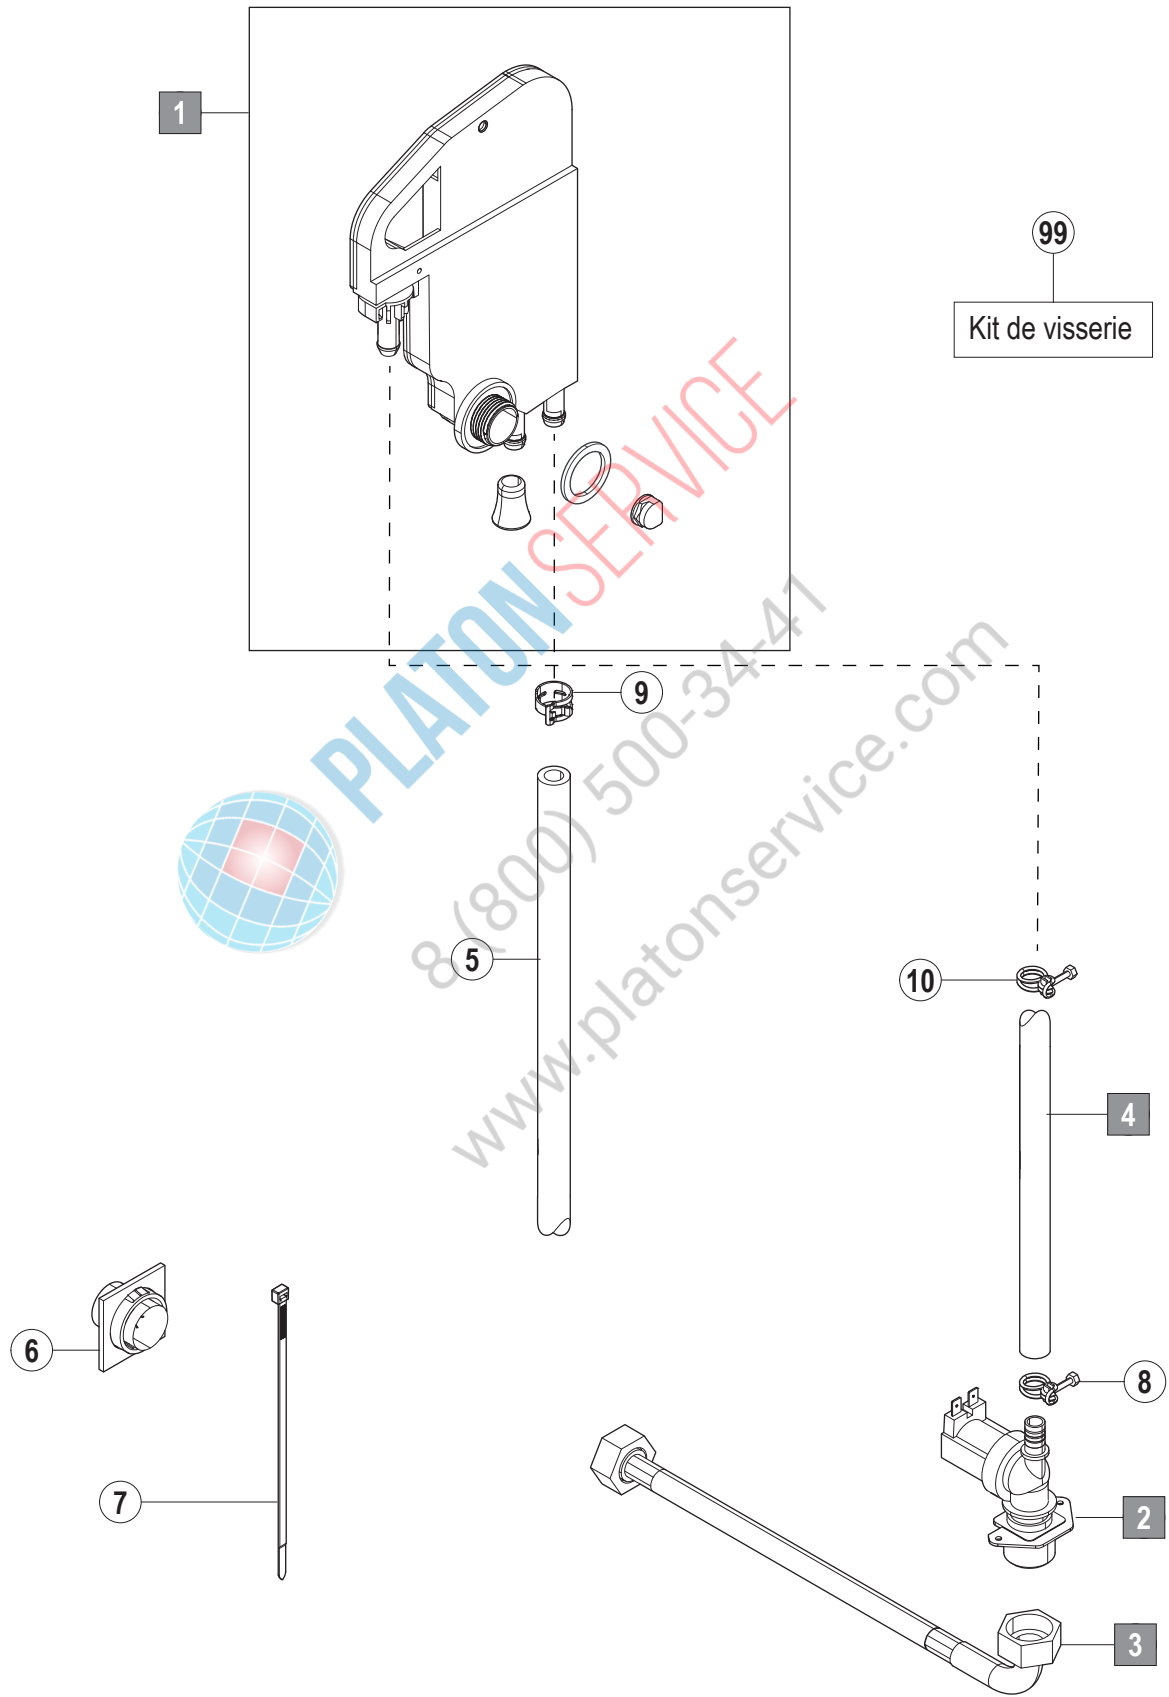

Remplissage

4. Remplissage

N° pos.	No. pièce	Nom de la pièce	Remarques
1	01-515331-003	Brise vide kit de pièces détachées	
2	00-883658-001	Électrovanne de remplissage	
3	01-240316-003	Tuyau d'arrivée d'eau	
4	01-246371-007	Tuyau	
5	00-775559-030	Tuyau	
6	01-510505-001	Passe-câble	
7	00-165128-003	Collier de serrage	
8	00-323945-016	Collier de serrage	
9	01-246214-002	Collier de serrage	
10	00-323945-018	Collier de serrage	
99	04-005547-004	Kit de visserie remplissage et vidange:	
	00-602691-000	Vis L.KR M4x10	4x
	00-602308-000	Rondelle élastique B4	4x
	01-515222-001	Vis KU 4x12	2x
	00-605049-000	Vis L.KR. 6,3x22	1x

PLATON SERVICE
8 (800) 500-34-41
www.platonservice.com